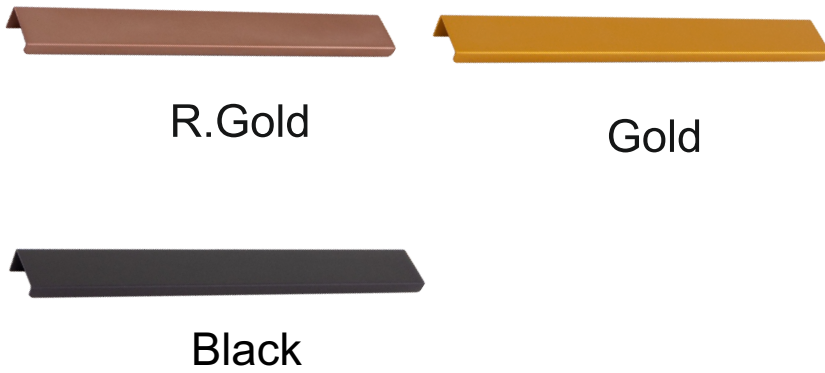

FB - PF - C - 07 BACK SCREW

MATERIAL : ALUMINIUM

SIZE (A)	8"	10"	12"	14"	16"	18"	20"	22"	24"	26"	28"	30"	32"	34"	36"	38"	40"	42"	44"	46"	48"
PACKING	20	20	20	20	20	20	20	20	20	20	20	20	20	20	20	08	08	08	08	08	08

Back Screw

Height (B): 7.7MM Width (D): 42MM