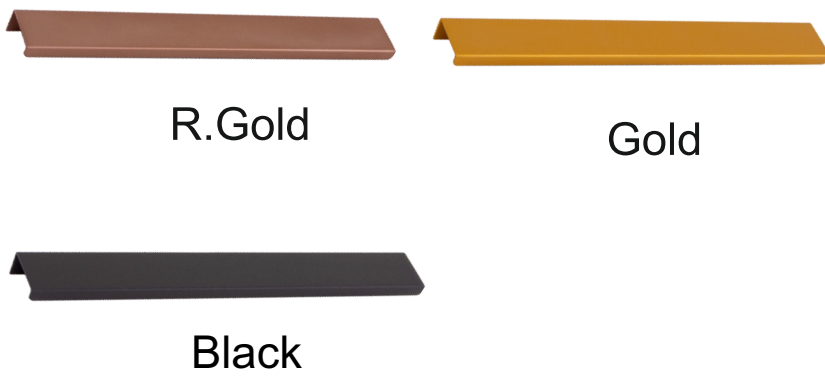

FB - PF - C - 07 BACK SCREW

MATERIAL : ALUMINIUM

SIZE (A)	8"	10"	12"	14"	16"	18"	20"	22"	24"	26"	28"	30"	32"	34"	36"	38"	40"	42"	44"	46"	48"
PACKING	20	20	20	20	20	20	20	20	20	20	20	20	20	20	20	08	08	08	08	08	08

Back Screw

Height (B): 7.7MM Width (D): 42MM