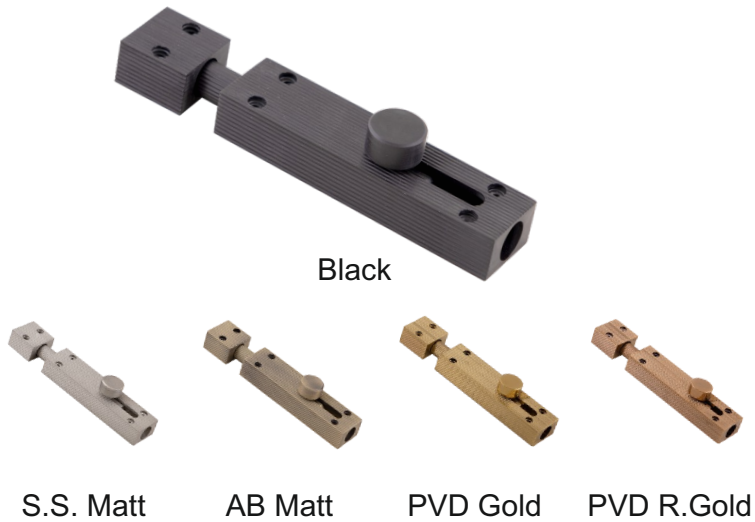

HEIGHT (B) : 16MM WIDTH (D) : 53MM

TOWER BOLT

FB - TB - 2502 (HALF ROUND LINE)

MATERIAL : ALUMINIUM

SIZE(A) 4"
PACKING 15

HEIGHT (B) : 17MM WIDTH (D) : 31MM

FB - TB - 2503 (SQUARE LINE)

MATERIAL : ALUMINIUM