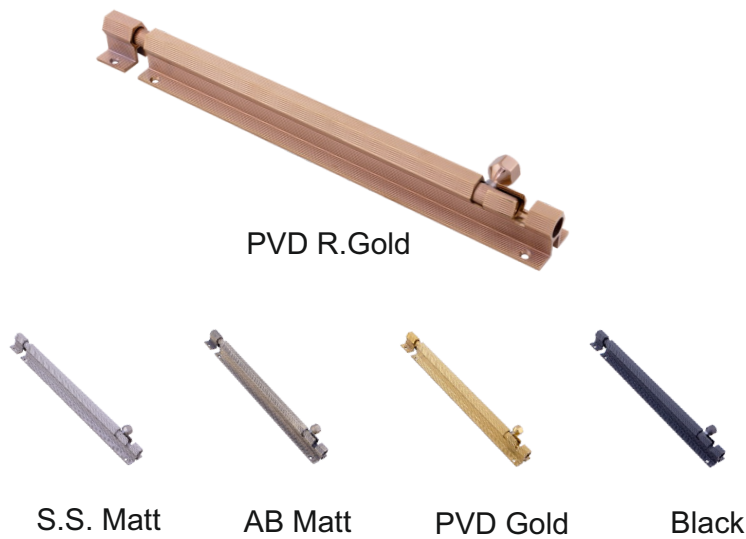

HEIGHT (B) : 17MM WIDTH (D) : 31MM

FB - TB - 2004 (SQUARE LINE)

MATERIAL : ALUMINIUM

SIZE(A)	4"	6"	8"	12"	18"	24"	36"	48"
PACKING	15	10	10	10	10	10	6	6

HEIGHT (B) : 16MM WIDTH (D) : 26MM

TOWER BOLT

FB - TB - 2005 (TRIANGLE PLAIN)

MATERIAL : ALUMINIUM

SIZE(A)	4"	6"	8"	12"	18"	24"	36"	48"
PACKING	15	10	10	10	10	10	6	6

HEIGHT (B) : 16MM WIDTH (D) : 30MM

FB - TB - 2006

MATERIAL : ALUMINIUM

SIZE(A)	4"	6"	8"	12"
PACKING	5	5	5	5

HEIGHT (B) : 30MM WIDTH (D) : 36MM

TOWER BOLT

FB - TB - 2007

MATERIAL : ALUMINIUM

SIZE(A)	12"	18"	24"	36"	48"
PACKING	6	6	6	4	4

HEIGHT (B) : 28MM WIDTH (D) : 60MM

FB - TB - 2501 (RECTANGLE)

MATERIAL : ALUMINIUM

SIZE(A)	4"
PACKING	10