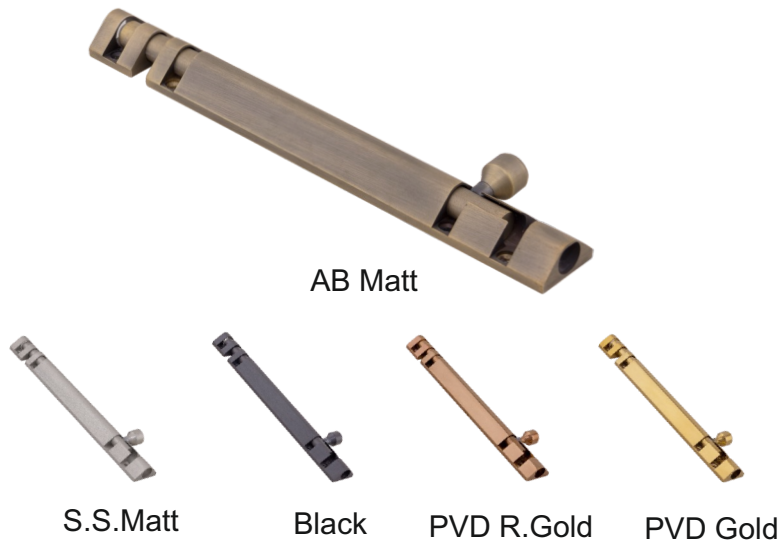

TOWER BOLT

FB - TB - 2005 (TRIANGLE PLAIN)

MATERIAL : ALUMINIUM