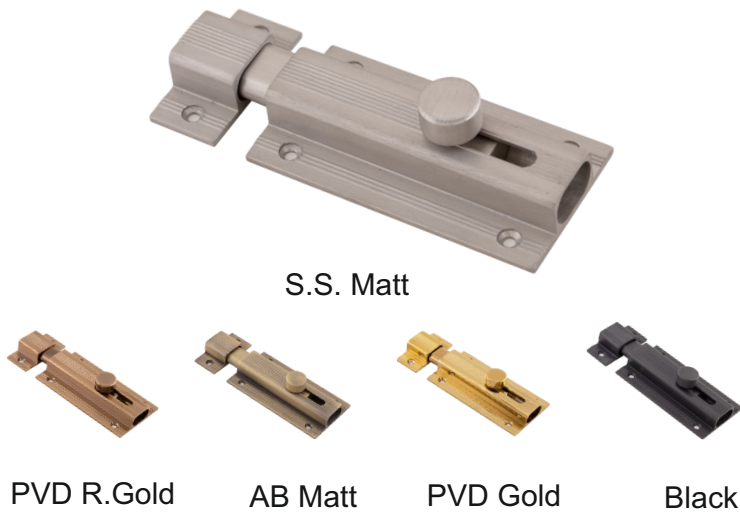

TOWER BOLT

FB - TB - 2007

MATERIAL : ALUMINIUM

SIZE(A)	12"	18"	24"	36"	48"
PACKING	6	6	6	4	4

HEIGHT (B) : 28MM WIDTH (D) : 60MM

FB - TB - 2501 (RECTANGLE)

MATERIAL : ALUMINIUM

SIZE(A)	4"
PACKING	10