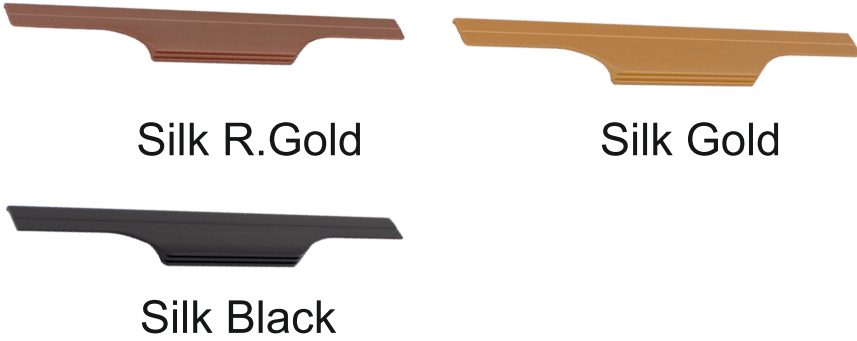

Back Screw

Height (B): 8MM Width (D): 42MM

PROFILE HANDLE

FB - PF - 184 BACK SCREW

MATERIAL : ALUMINIUM

SIZE (A)	8"	10"	12"	14"	16"	18"	20"	22"	24"	26"	28"	30"	32"	34"	36"	38"	40"	42"	44"	46"	48"
PACKING	20	20	20	20	20	20	20	20	20	20	20	20	20	20	20	08	08	08	08	08	08