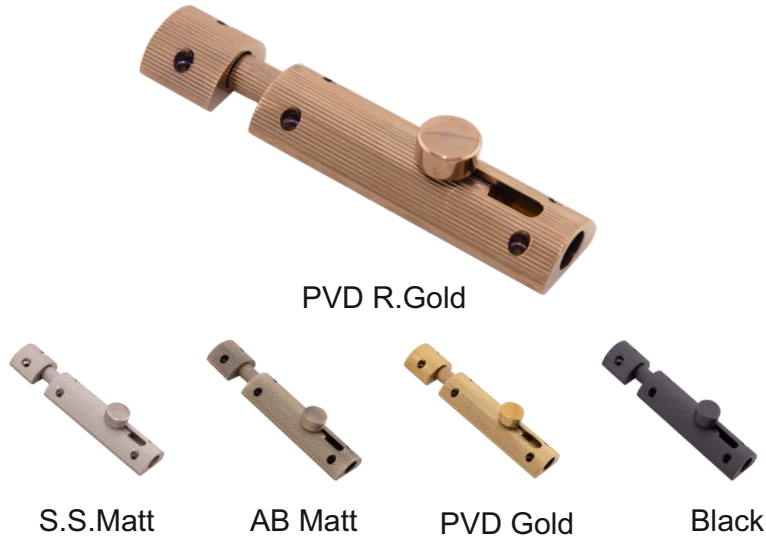

TOWER BOLT

FB - TB - 2007

MATERIAL : ALUMINIUM

SIZE(A)	12"	18"	24"	36"	48"
PACKING	6	6	6	4	4

HEIGHT (B) : 28MM WIDTH (D) : 60MM

FB - TB - 2501 (RECTANGLE)

MATERIAL : ALUMINIUM

SIZE(A)	4"
PACKING	10

HEIGHT (B) : 16MM WIDTH (D) : 53MM

TOWER BOLT

FB - TB - 2502 (HALF ROUND LINE)

MATERIAL : ALUMINIUM

SIZE(A) 4"
PACKING 15

HEIGHT (B) : 17MM WIDTH (D) : 31MM

FB - TB - 2503 (SQUARE LINE)

MATERIAL : ALUMINIUM