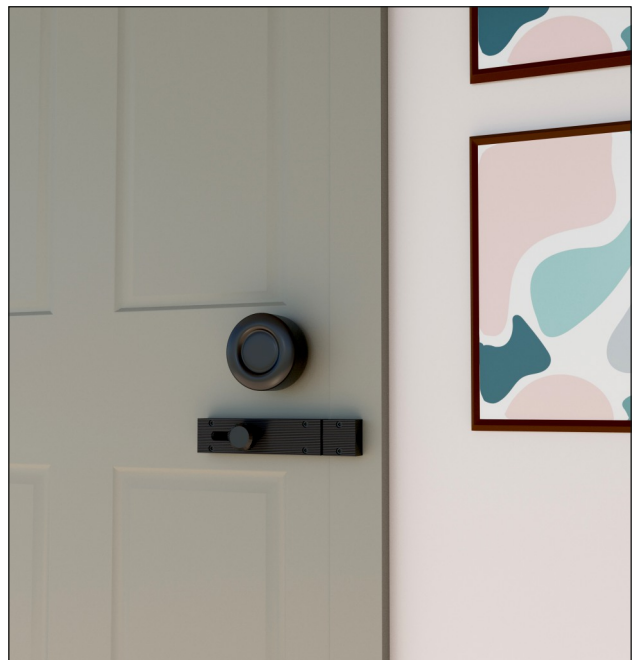

HEIGHT (B) : 16MM WIDTH (D) : 53MM

TOWER BOLT

FB - TB - 2502 (HALF ROUND LINE)

MATERIAL : ALUMINIUM

SIZE(A) 4"
PACKING 15

HEIGHT (B) : 17MM WIDTH (D) : 31MM

FB - TB - 2503 (SQUARE LINE)

MATERIAL : ALUMINIUM